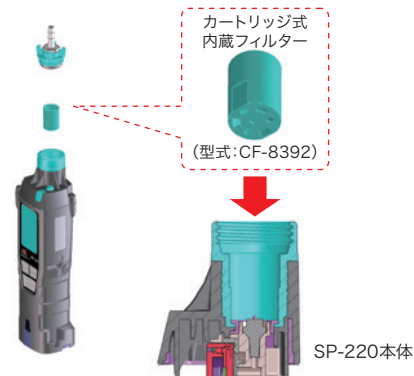

都市ガス・LPガス兼用

TYPE ML

小型、軽量でもタフなボディー

耐ショック性向上、保護等級IP55相当、汚れ防止用保護カバー付き。

微量なガスリークをスピーディーで確実に検知可能

低濃度(10ppm〜)ガスを検知可能です。

センサ耐久性向上

雑ガス除去フィルター内蔵とセンサ改良により、耐久性が向上。

データログ機能搭載

ガスを検知した年月日・時間・ガス濃度を最大256点まで記録可能。

LEDライト搭載

暗所でも測定箇所を見分けられ正確に測定が行えます。

仕様

型式	SP-220 (TYPE M)	SP-220 (TYPE L)	SP-220 (TYPE ML)
検知対象ガス	都市ガス (LPGに切替可能)	LPG (都市ガスに切替可能)	都市ガス・LPG(切替)
校正ガス	都市ガス(CH ₄)校正	LPG(i-C ₄ H ₁₀)校正	LPG(i-C ₄ H ₁₀)校正 都市ガス(CH ₄)校正 ※2ガス校正
検知原理	熱線型半導体式		
濃度表示	LCDバーメーター及び目盛り表示		
検知範囲	10~10000ppm		
検知方式	ポンプ吸引式		
警報設定値	初期値: 30ppm (10, 30, 150, 500, 2000ppmの5段階で設定可能)		
各種表示	動作状態表示、フロー確認表示、警報音表示、操作音表示、 電池残量表示、バーメーター表示、モード表示、ガス名/メッセージ表示		
応答時間(同一条件下)	3秒以内		
ガス警報タイプ	1段警報		
ガス警報表示	ランプ点滅/ブザー鳴動		
ガス警報動作	自動復帰		
故障警報	センサ異常/流量低下/電池電圧低下/システム異常/校正異常/時計異常/ポンプ異常		
故障警報表示	ランプ点滅/ブザー鳴動/故障内容表示		
故障警報動作	自己保持		
電源	単3形アルカリ乾電池×2本		
連続使用時間	約13時間(25°C・無警報・無照明時)		
使用温湿度範囲	-20~+55°C、95%RH以下(結露無きこと)		
防爆性	本質安全防爆構造(ExiaIICT4)		
保護等級	IP55相当		
外形寸法/質量	約43(W)×200(H)×39(D)mm (テーパーノズルは除く)/約215g (乾電池を除く)		

● LEDライト搭載

暗所でも正確に測定を行うことができます

● 保護等級IP55相当

IP5X:耐防塵形
IPX5:耐直接噴流水

● 内蔵フィルターによりセンサ耐久性向上

センサにとって有害なゴム材、シール材、オイル、グリース等に含まれる有機ケイ素化合物(シリコン)を除去するためのフィルターを内蔵することでセンサの耐久性が向上しております。
※当社比 約20倍の耐毒性

● リーク検知器の用途

下記のような器具、設備のガス漏れ検知にご利用頂けます。