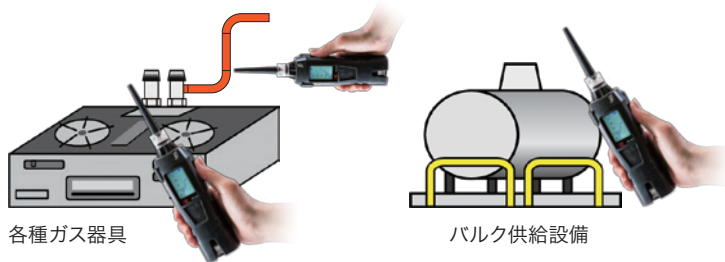

データログ機能搭載

ガスを検知した年月日・時間・ガス濃度を最大256点まで記録可能。

LEDライト搭載

暗所でも測定箇所を見分けられ正確に測定が行えます。

仕様

型式	SP-220 (TYPE M)	SP-220 (TYPE L)	SP-220 (TYPE ML)
検知対象ガス	都市ガス (LPGに切替可能)	LPG (都市ガスに切替可能)	都市ガス・LPG(切替)
校正ガス	都市ガス(CH ₄)校正	LPG(i-C ₄ H ₁₀)校正	LPG(i-C ₄ H ₁₀)校正 都市ガス(CH ₄)校正 ※2ガス校正
検知原理	熱線型半導体式		
濃度表示	LCDバーメーター及び目盛り表示		
検知範囲	10~10000ppm		
検知方式	ポンプ吸引式		
警報設定値	初期値: 30ppm (10, 30, 150, 500, 2000ppmの5段階で設定可能)		
各種表示	動作状態表示、フロー確認表示、警報音表示、操作音表示、 電池残量表示、バーメーター表示、モード表示、ガス名/メッセージ表示		
応答時間(同一条件下)	3秒以内		
ガス警報タイプ	1段警報		
ガス警報表示	ランプ点滅/ブザー鳴動		
ガス警報動作	自動復帰		
故障警報	センサ異常/流量低下/電池電圧低下/システム異常/校正異常/時計異常/ポンプ異常		
故障警報表示	ランプ点滅/ブザー鳴動/故障内容表示		
故障警報動作	自己保持		
電源	単3形アルカリ乾電池×2本		
連続使用時間	約13時間(25°C・無警報・無照明時)		
使用温湿度範囲	-20~+55°C、95%RH以下(結露無きこと)		
防爆性	本質安全防爆構造(ExiaIICT4)		
保護等級	IP55相当		
外形寸法/質量	約43(W)×200(H)×39(D)mm (テーパーノズルは除く)/約215g (乾電池を除く)		

● LEDライト搭載

暗所でも正確に測定を行うことができます

● 保護等級IP55相当

IP5X:耐防塵形
IPX5:耐直接噴流水

● 内蔵フィルターによりセンサ耐久性向上

センサにとって有害なゴム材、シール材、オイル、グリース等に含まれる有機ケイ素化合物(シリコン)を除去するためのフィルターを内蔵することでセンサの耐久性が向上しております。
※当社比 約20倍の耐毒性

● リーク検知器の用途

下記のような器具、設備のガス漏れ検知にご利用頂けます。